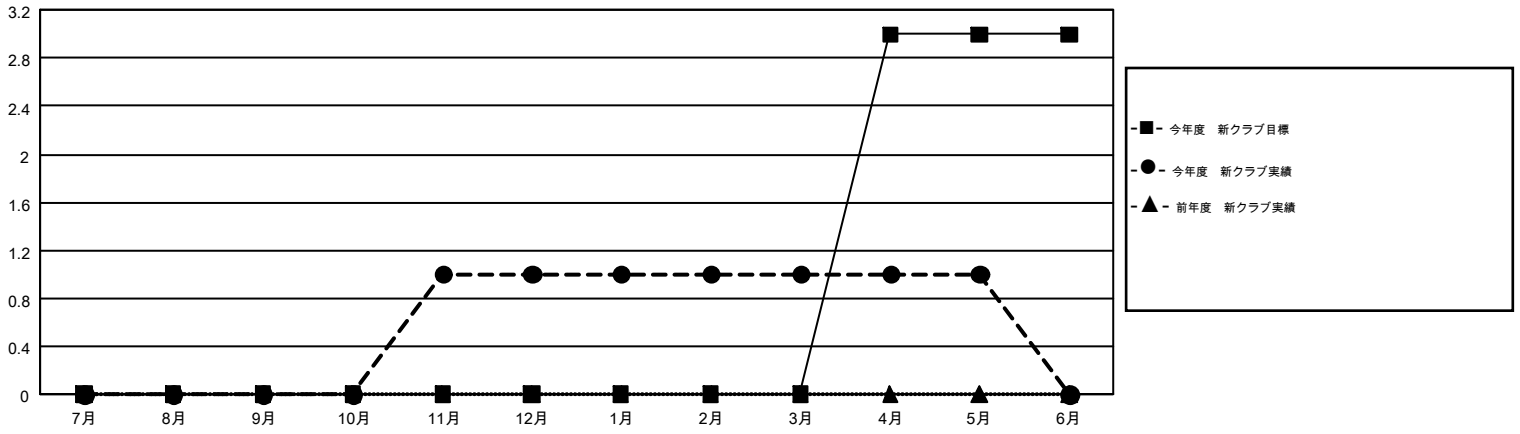

# GMT MONTHLY MEMBERSHIP PROGRESS REPORT

Results as of: 5/31/2018

Multiple District 331

LOCATION: JAPAN

GMT: MASAYOSHI MARUYAMA, YASUHISA NAKAMURA

GMT会則地域 5

クラブ				名			
結果: 2017-2018				結果: 2017-2018			
四半期	新クラブ目標	新クラブ	解散クラブ	四半期	会員純増目標	会員増強実績	退会者(転籍を含む)実際
7月/8月/9月	0	0	1	7月/8月/9月	120	185	99
10月/11月/12月	0	1	0	10月/11月/12月	70	114	90
1月/2月/3月	0	0	1	1月/2月/3月	65	122	140
4月/5月/6月	3	0	0	4月/5月/6月	65	98	78

新クラブ目標及び実績累計

会員目標及び実績累計

解散クラブ: 2	164 CLUBS OF 207 一名以上の新会員を登録	男女別 男性 5,877 (80.30%) 女性 1,442 (19.70%)
退会者 物故会員 59 クラブ解散 31 その他 317 合計 407	<a href="#">会員累計データを見るには、ここをクリック</a>	世帯主/家族会員合計 2,303 国際会費半額の家族会員 1,246