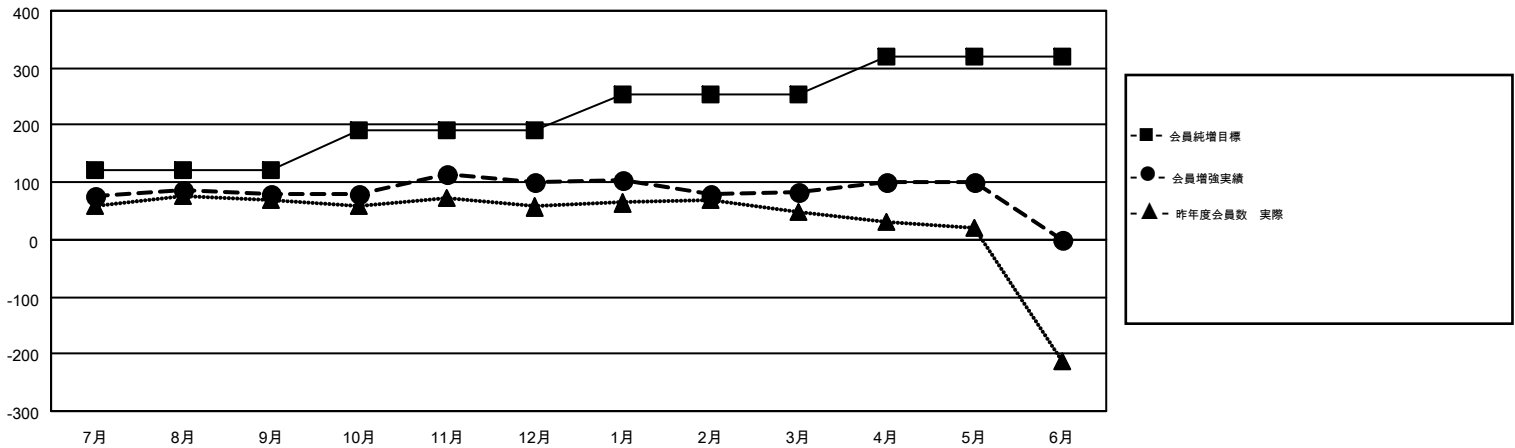

# GMT MONTHLY MEMBERSHIP PROGRESS REPORT

Results as of: 5/31/2018

Multiple District 331

LOCATION: JAPAN

GMT: MASAYOSHI MARUYAMA, YASUHISA NAKAMURA

GMT会則地域 5

クラブ				名			
結果: 2017-2018				結果: 2017-2018			
四半期	新クラブ目標	新クラブ	解散クラブ	四半期	会員純増目標	会員増強実績	退会者(転籍を含む)実際
7月/8月/9月	0	0	1	7月/8月/9月	120	185	99
10月/11月/12月	0	1	0	10月/11月/12月	70	114	90
1月/2月/3月	0	0	1	1月/2月/3月	65	122	140
4月/5月/6月	3	0	0	4月/5月/6月	65	98	78

新クラブ目標及び実績累計

会員目標及び実績累計

解散クラブ: 2	164 CLUBS OF 207 一名以上の新会員を登録	男女別 男性 5,877 (80.30%) 女性 1,442 (19.70%)
退会者 物故会員 59 クラブ解散 31 その他 317 合計 407	<a href="#">会員累計データを見るには、ここをクリック</a>	世帯主/家族会員合計 2,303 国際会費半額の家族会員 1,246